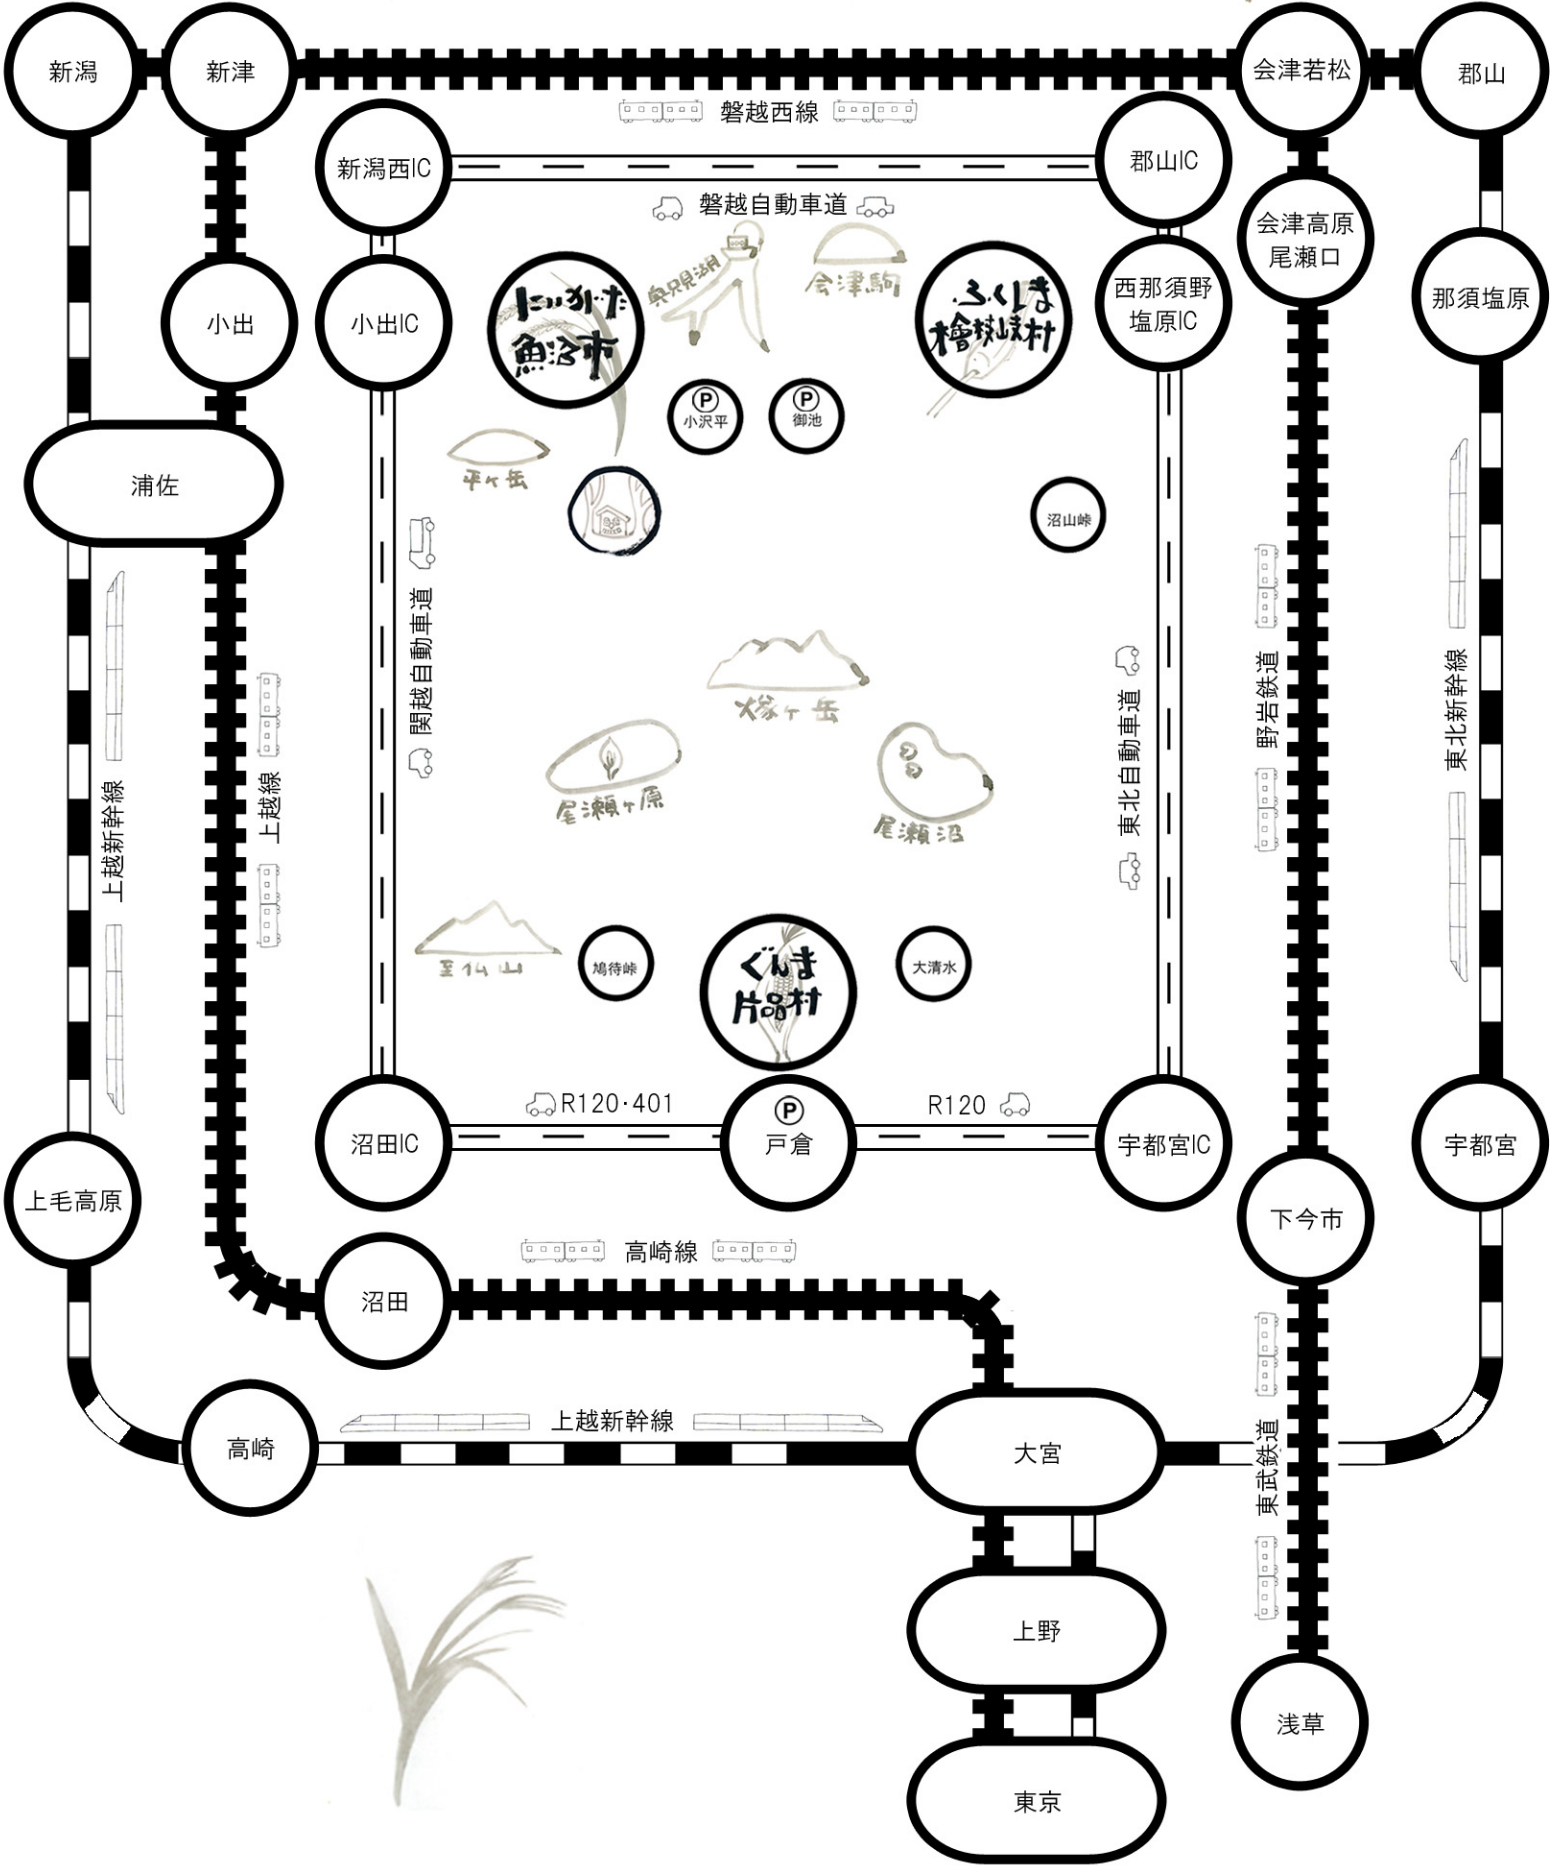

# 交通案内

ミズバシウ 檜ニホリ カワリ 辛夷 ういす 白樺 やどり

【新潟県側ルート】

マイカーで行く

鉄道とバスと船で行く

【福島県側ルート】

マイカーで行く

鉄道とバスで行く

【群馬県側ルート】

マイカーで行く

鉄道とバスで行く