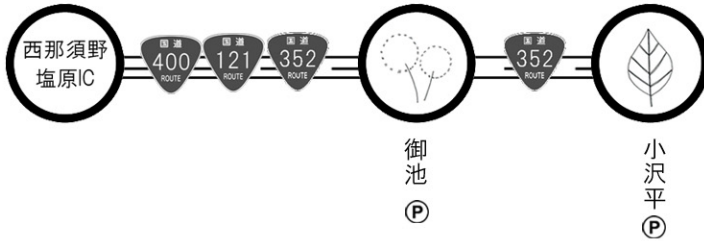

# 交通案内

ミズバシウ 檜ニホリ カワリ 辛夷 ういす 白樺 やどり

【新潟県側ルート】

マイカーで行く

鉄道とバスと船で行く

【福島県側ルート】

マイカーで行く

鉄道とバスで行く

【群馬県側ルート】

マイカーで行く

鉄道とバスで行く