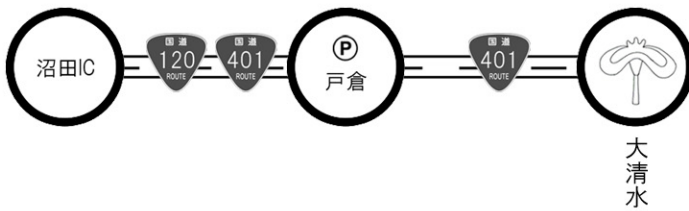

# 交通案内

ミズバシウ 檜ニホリ カワリ 辛夷 ういす 白樺 やどり

【新潟県側ルート】

マイカーで行く

鉄道とバスと船で行く

【福島県側ルート】

マイカーで行く

鉄道とバスで行く

【群馬県側ルート】

マイカーで行く

鉄道とバスで行く