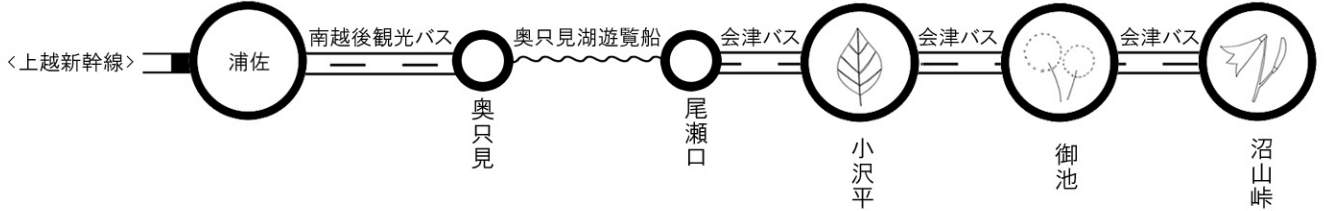

# 交通案内

ミズバシウ 檜ニホリ カワリ 辛夷 ういす 白樺 やどり

【新潟県側ルート】

マイカーで行く

鉄道とバスと船で行く

【福島県側ルート】

マイカーで行く

鉄道とバスで行く