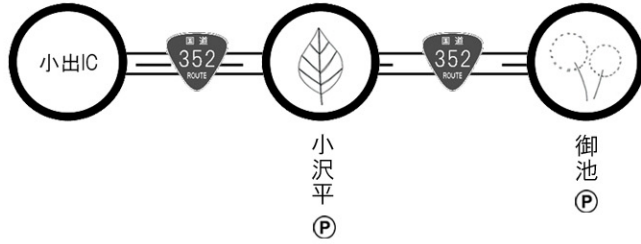

# 交通案内

ミズバシウ 檜ニホリ カワリ 辛夷 ういす 白樺 やどり

【新潟県側ルート】

マイカーで行く

鉄道とバスと船で行く

【福島県側ルート】

マイカーで行く

鉄道とバスで行く

【群馬県側ルート】

マイカーで行く

鉄道とバスで行く