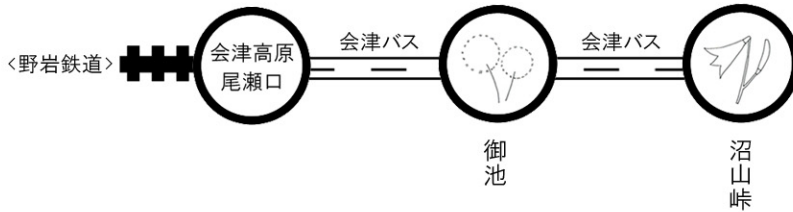

# 交通案内

ミズバシウ 檜ニホリ カワリ 辛夷 ういす 白樺 やどり

【新潟県側ルート】

マイカーで行く

鉄道とバスと船で行く

【福島県側ルート】

マイカーで行く

鉄道とバスで行く